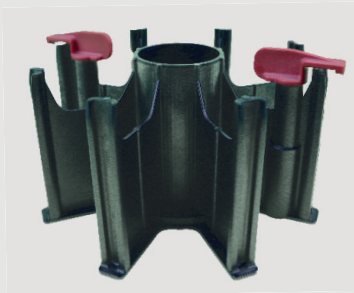

Original FIX Spezialzange

Das unentbehrliche Werkzeug für MIG/MAG-Schweißgeräte.

- Schnelles Beschneiden des Schweißdrahtes.
- Zeitsparendes Reinigen der Gasdüse.
- Abziehen der Gasdüse
- Lösen oder Festziehen der Stromdüse

Artikelbezeichnung	Artikelcode
FIX Spezialzange Nr.1 für Ø 12-15mm	430000007000
FIX Spezialzange Nr.2 für Ø 15-18mm	420000007100

Korbspulen Adapter

Leichte Handhabung, Hohe Rundlaufgenauigkeit, Stabil durch 8 Arme, Sicherer Sitz der Drahtrolle durch Schließhebel

Artikelbezeichnung	Artikelcode
Korbspulenadapter	411000000000

GSM Schweißtrennspray

Hochwertiges silikonfreies Schweißtrennspray für die Schutzgas- und Elektroden-schweißung. Verhindert das Festbrennen von Schweißspritzern an Düsen, Werkstücken und Werkzeugen.