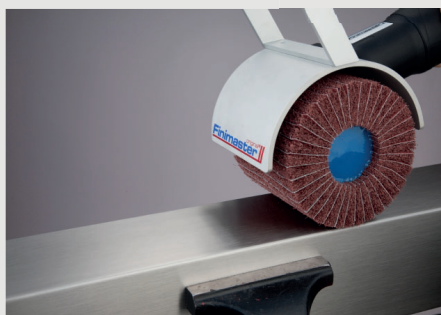

Schleifgerät FiniMaster

FiniMaster Maschine im Koffer (ohne Zubehör)

▲ für Schleifwalzen mit M14 Aufnahme

- Stufenlose Drehzahlregulierung von 1200 bis 3700 U/ min.
- 1200 Watt
- Konstante Geschwindigkeit durch Tacho- Control
- Doppelt gelagerte Antriebswelle

verstellbare Schutzhaube ▶

Artikelcode: 470030020000

Regelbarer Längsschleifer für die Bearbeitung von Flächen oder beispielsweise Vierkantrohren. Zum Schleifen, Satinieren und Polieren. Hohe Zuverlässigkeit durch robuste Bauart. Die Verwendung von Lamellenwalzen, Schleifbändern, Vliesbändern oder Polierbändern mit Polierpaste ist möglich. Umfangreiches Lagerzubehör ist passend zur Maschine lieferbar.