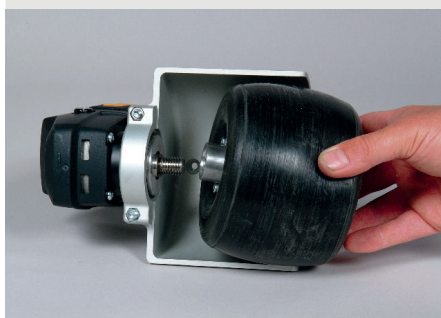

Schleifgerät FiniMaster

FiniMaster Maschine im Koffer (ohne Zubehör)

▲ für Schleifwalzen mit M14 Aufnahme

- Stufenlose Drehzahlregulierung von 1200 bis 3700 U/ min.
- 1200 Watt
- Konstante Geschwindigkeit durch Tacho- Control
- Doppelt gelagerte Antriebswelle

verstellbare Schutzhaube ▶

Artikelcode: 470030020000

Regelbarer Längsschleifer für die Bearbeitung von Flächen oder beispielsweise Vierkantrohren. Zum Schleifen, Satinieren und Polieren. Hohe Zuverlässigkeit durch robuste Bauart. Die Verwendung von Lamellenwalzen, Schleifbändern, Vliesbändern oder Polierbändern mit Polierpaste ist möglich. Umfangreiches Lagerzubehör ist passend zur Maschine lieferbar.