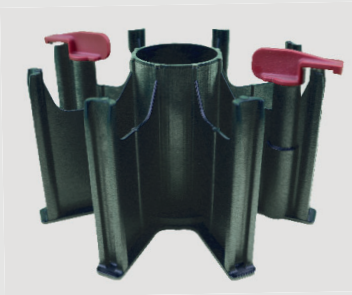

## Original FIX Spezialzange

Das unentbehrliche Werkzeug für MIG/MAG-Schweißgeräte.

- Schnelles Beschneiden des Schweißdrahtes.
- Zeitsparendes Reinigen der Gasdüse.
- Abziehen der Gasdüse
- Lösen oder Festziehen der Stromdüse

Artikelbezeichnung	Artikelcode
FIX Spezialzange Nr.1 für Ø 12-15mm	430000007000
FIX Spezialzange Nr.2 für Ø 15-18mm	420000007100

## Korbspulen Adapter

Leichte Handhabung, Hohe Rundlaufgenauigkeit, Stabil durch 8 Arme, Sicherer Sitz der Drahtrolle durch Schließhebel

Artikelbezeichnung	Artikelcode
Korbspulenadapter	411000000000