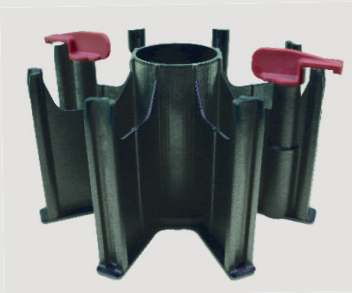

Original FIX Spezialzange

Das unentbehrliche Werkzeug für MIG/MAG-Schweißgeräte.

- Schnelles Beschneiden des Schweißdrahtes.
- Zeitsparendes Reinigen der Gasdüse.
- Abziehen der Gasdüse
- Lösen oder Festziehen der Stromdüse

Artikelbezeichnung	Artikelcode
FIX Spezialzange Nr.1 für Ø 12-15mm	430000007000
FIX Spezialzange Nr.2 für Ø 15-18mm	420000007100

Korbspulen Adapter

Leichte Handhabung, Hohe Rundlaufgenauigkeit, Stabil durch 8 Arme, Sicherer Sitz der Drahtrolle durch Schließhebel

Artikelbezeichnung	Artikelcode
Korbspulenadapter	411000000000

GSM Schweißtrennspray

Hochwertiges silikonfreies Schweißtrennspray für die Schutzgas- und Elektrodenschweißung. Verhindert das Festbrennen von Schweißspritzern an Düsen, Werkstücken und Werkzeugen.