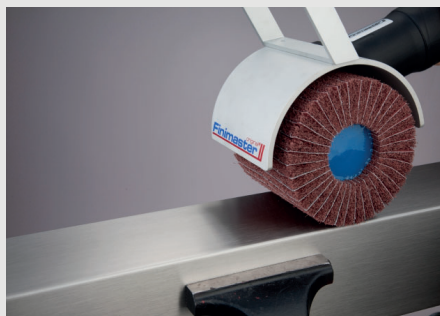

### FiniMaster Maschine im Koffer (ohne Zubehör)

▲ für Schleifwalzen mit M14 Aufnahme

- Stufenlose Drehzahlregulierung von 1200 bis 3700 U/min.
- 1200 Watt
- Konstante Geschwindigkeit durch Tacho- Control
- Doppelt gelagerte Antriebswelle

verstellbare Schutzhaube ▶

Regelbarer Längsschleifer für die Bearbeitung von Flächen oder beispielsweise Vierkantrohren. Zum Schleifen, Satinieren und Polieren. Hohe Zuverlässigkeit durch robuste Bauart. Die Verwendung von Lamellenwalzen, Schleifbändern, Vliesbändern oder Polierbändern mit Polierpaste ist möglich. Umfangreiches Lagerzubehör ist passend zur Maschine lieferbar.