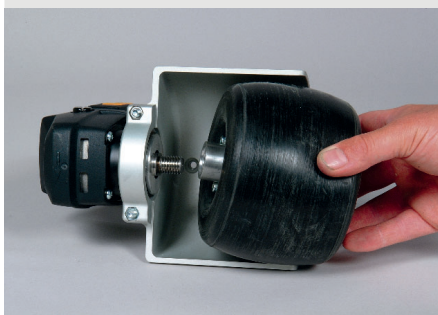

### FiniMaster Maschine im Koffer (ohne Zubehör)

▲ für Schleifwalzen mit M14 Aufnahme

- Stufenlose Drehzahlregulierung von 1200 bis 3700 U/min.
- 1200 Watt
- Konstante Geschwindigkeit durch Tacho- Control
- Doppelt gelagerte Antriebswelle

verstellbare Schutzhaube ▶

Regelbarer Längsschleifer für die Bearbeitung von Flächen oder beispielsweise Vierkantrohren. Zum Schleifen, Satinieren und Polieren. Hohe Zuverlässigkeit durch robuste Bauart. Die Verwendung von Lamellenwalzen, Schleifbändern, Vliesbändern oder Polierbändern mit Polierpaste ist möglich. Umfangreiches Lagerzubehör ist passend zur Maschine lieferbar.