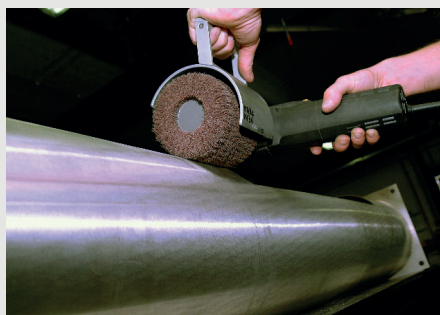

### FiniMaster Maschine im Koffer (ohne Zubehör)

▲ für Schleifwalzen mit M14 Aufnahme

- Stufenlose Drehzahlregulierung von 1200 bis 3700 U/min.
- 1200 Watt
- Konstante Geschwindigkeit durch Tacho- Control
- Doppelt gelagerte Antriebswelle

verstellbare Schutzhaube ▶

Regelbarer Längsschleifer für die Bearbeitung von Flächen oder beispielsweise Vierkantrohren. Zum Schleifen, Satinieren und Polieren. Hohe Zuverlässigkeit durch robuste Bauart. Die Verwendung von Lamellenwalzen, Schleifbändern, Vliesbändern oder Polierbändern mit Polierpaste ist möglich. Umfangreiches Lagerzubehör ist passend zur Maschine lieferbar.